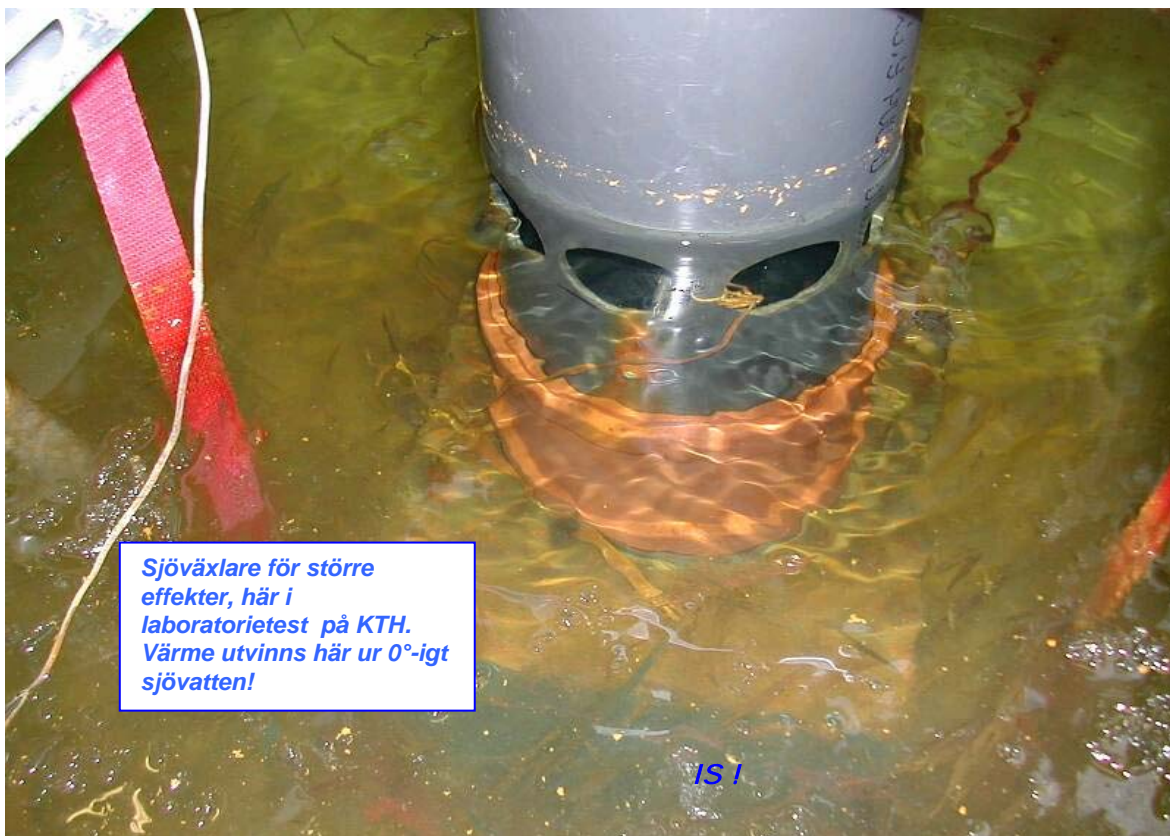

## ***SJÖKOLLEKTOR PSHE***

***Sjövåxlare för villavärmepump, utan pump/propeller***

***Sjövåxlare med pump och ejektor, (under utverdering)***

***Sjövåxlare för större effekter, här i laboratorietest på KTH. Värme utvinns här ur 0°-igt sjövatten!***