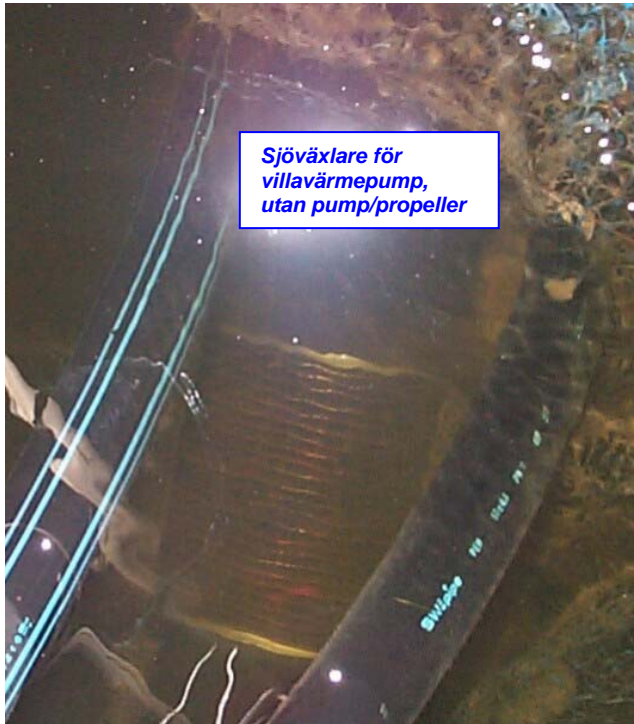

## ***SJÖKOLLEKTOR PSHE***

***Sjövåxlare för villavärmepump, utan pump/propeller***

***Sjövåxlare med pump och ejektor, (under utverdering)***

***Sjövåxlare för större effekter, här i laboratorietest på KTH. Värme utvinns här ur 0°-igt sjövatten!***